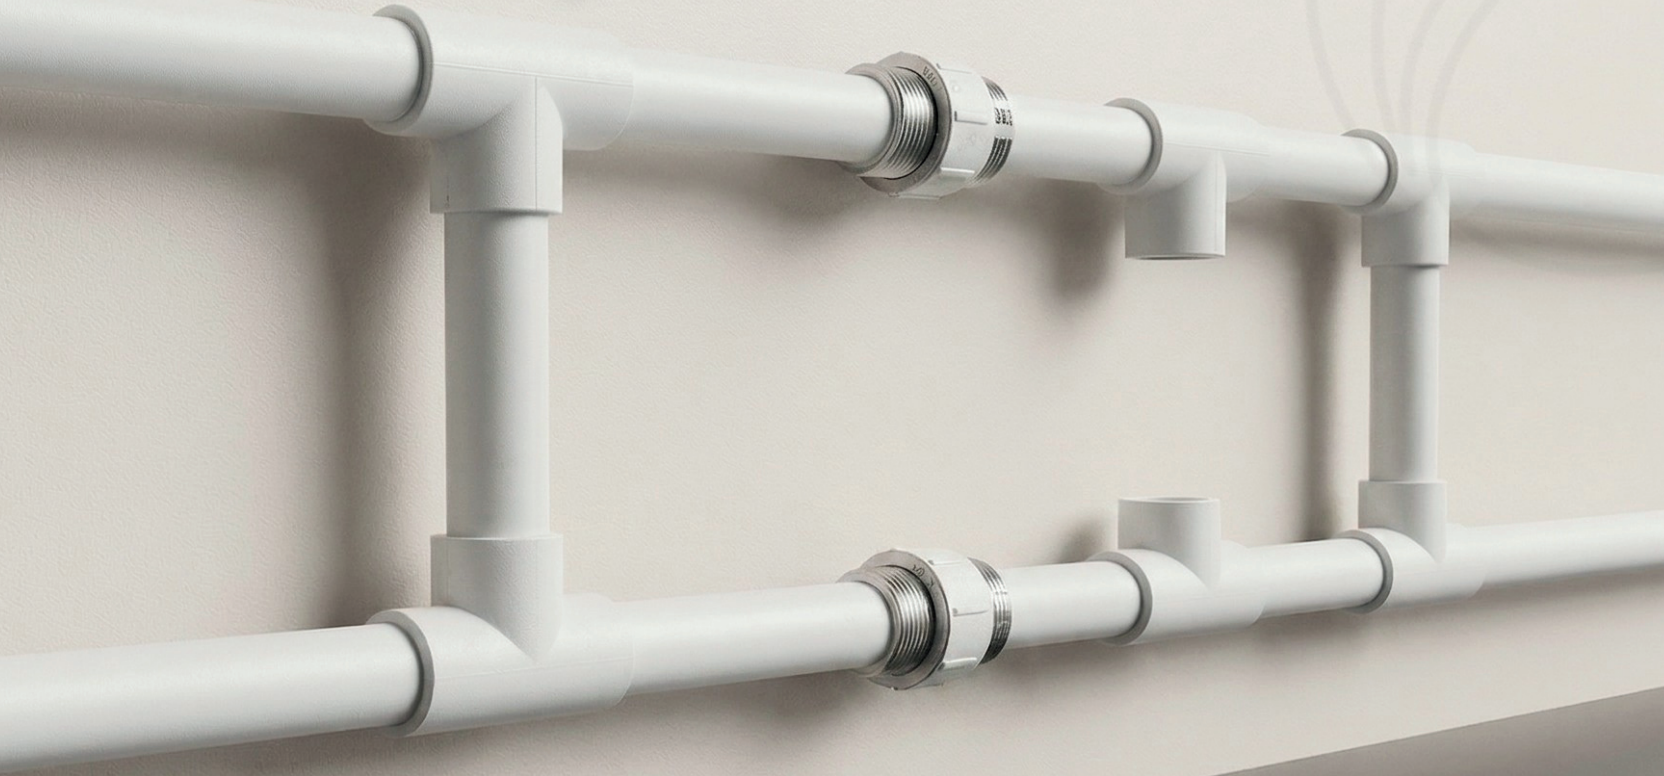

PP-R EK PARÇALAR