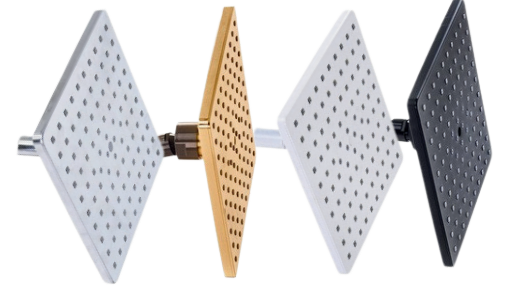

ÜRÜN KODU	RENK	AMBALAJ MİKTARI	AMBALAJ TİPİ
MBEX-STED-000000	BEYAZ / SİYAH	42	ADET
MMSX-STED-000000	MAT SİYAH	42	ADET
MKRX-STED-000000	KROM	42	ADET
MGOX-STED-000000	GOLD	42	ADET

ARENA TEPE DUŞ BAŞLIĞI

ÜRÜN KODU	RENK	AMBALAJ MİKTARI	AMBALAJ TİPİ
MBEX-ATED-000000	BEYAZ / SİYAH	42	ADET
MMSX-ATED-000000	MAT SİYAH	42	ADET
MKRX-ATED-000000	KROM	42	ADET
MGOX-ATED-000000	GOLD	42	ADET