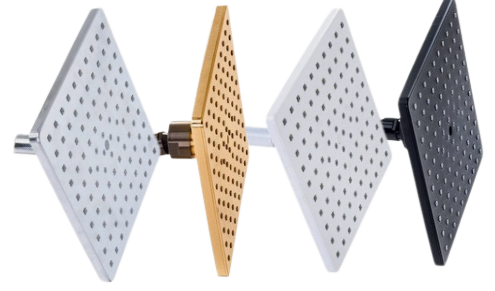

LİNDİ TEPE DUŞ BAŞLIĞI

ÜRÜN KODU	RENK	AMBALAJ MİKTARI	AMBALAJ TİPİ
MBEX-LTED-000000	BEYAZ / SİYAH	15	ADET
MMSX-LTED-000000	MAT SİYAH	15	ADET
MKRX-LTED-000000	KROM	15	ADET
MGOX-LTED-000000	GOLD	15	ADET